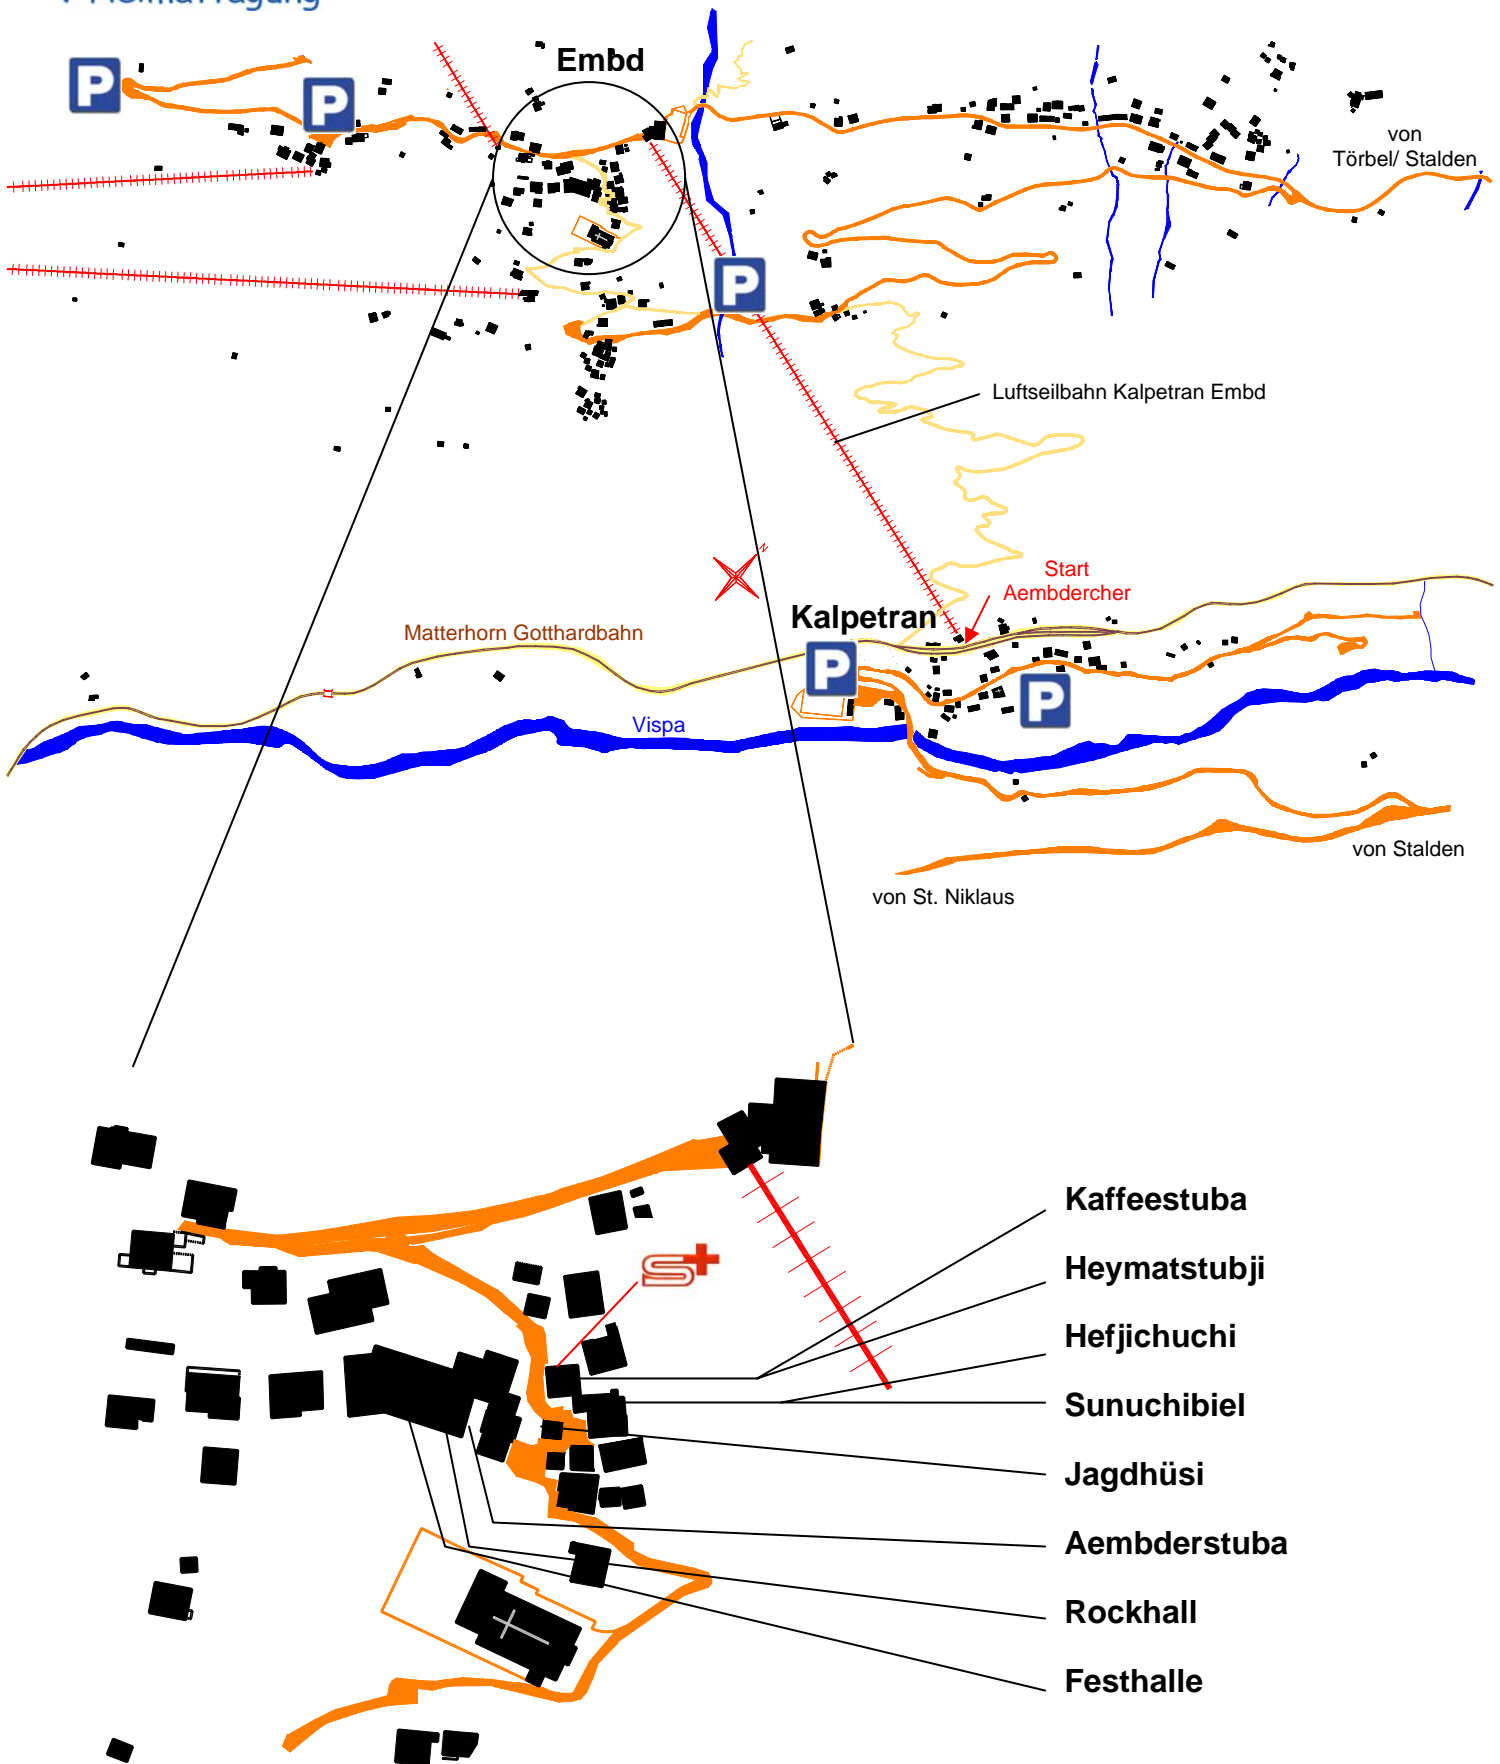

26./27./28. August

2005

Situationsplan

- Kaffeestuba
- Heymatstubji
- Hefjichuchi
- Sunuchibiel
- Jagdhüsi
- Aembderstuba
- Rockhall
- Festhalle